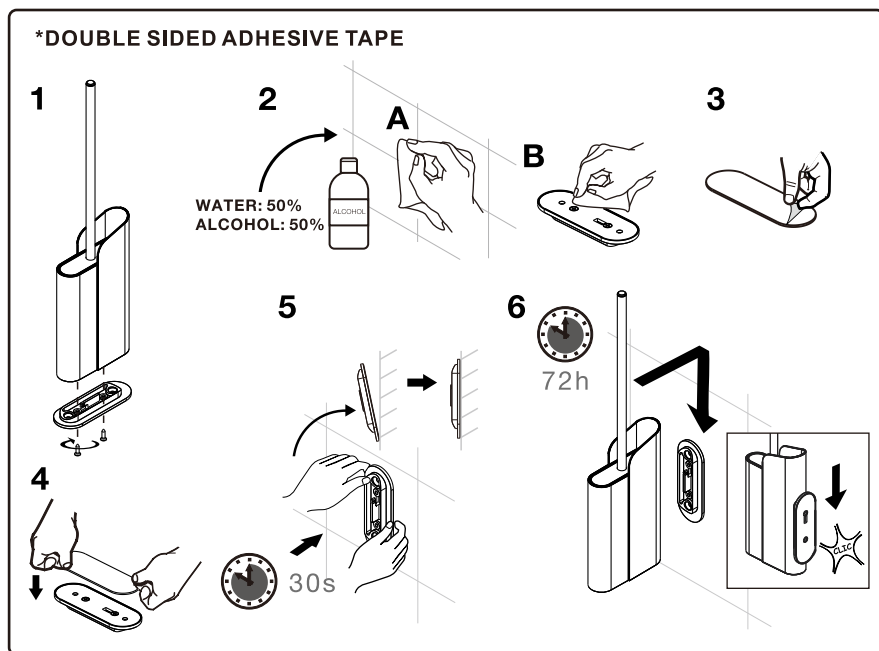

FLAT

*SINGLE SIDED ADHESIVE TAPE

COSMIC

C**ES**

Este producto se suministra con tacos universales de alta calidad, no específicos para anclaje en paredes de yeso laminado (sin alicatar). Es responsabilidad del instalador utilizar el taco más adecuado al tipo de pared en la cual se va a colocar."

EN

This product is provided with universal high quality plastic expansion anchors. They are not specific for dry walls (without tiles). The installation engineer is responsible for using the most adequate expansion anchors for the type of wall where it is going to be installed.

IT

Questo prodotto è fornito con un tassello a muro di alta qualità, non idoneo per il fissaggio diretto su pareti di cartongesso/privi di piastrelle). È responsabilità dell'installatore verificare l'idoneità della parete dove deve essere collocato.